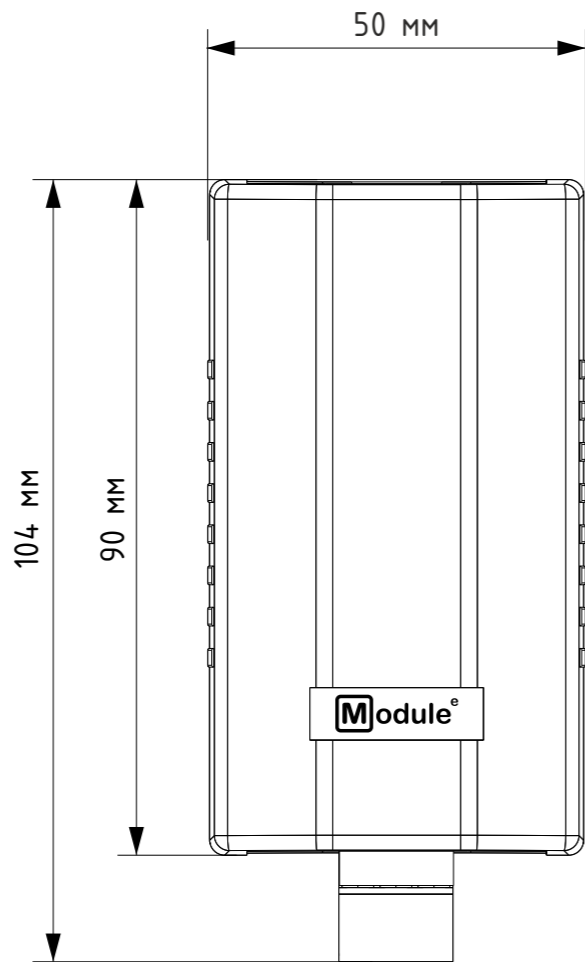

Справ. №	Перв. примен.
----------	---------------

Инд. № подл.	Подп. и дата	Взам. инв. №	Инд. № дудл.	Подп. дата
--------------	--------------	--------------	--------------	------------

					<b>МГРЛ-26.51.70.190-007.01 В0</b>			
Изм.	Лист	№ документа	Подпись	Дата	<b>Преобразователь интерфейсов USB/RS-485 УМС-1</b>	Лит.	Масса	Масштаб
Разраб.								1:1
Пров.						Лист	Листов 1	
Т. контр.						Модуль Электроник		
И. контр.								
Утв.								