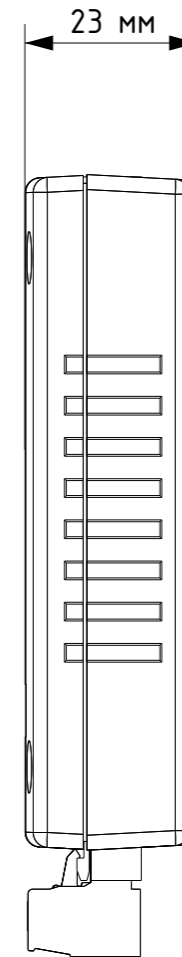

Справ. №	Перв. примен.
----------	---------------

Инд. № подл.	Подп. и дата	Взам. инв. №	Инд. № дудл.	Подп. дата
--------------	--------------	--------------	--------------	------------

					<b>МГРЛ-26.51.70.190-007.01 В0</b>			
Изм.	Лист	№ документа	Подпись	Дата	<b>Преобразователь интерфейсов USB/RS-485 УМС-1</b>	Лит.	Масса	Масштаб
Разраб.								1:1
Пров.						Лист	Листов 1	
Т. контр.						Модуль Электроник		
И. контр.								
Утв.								